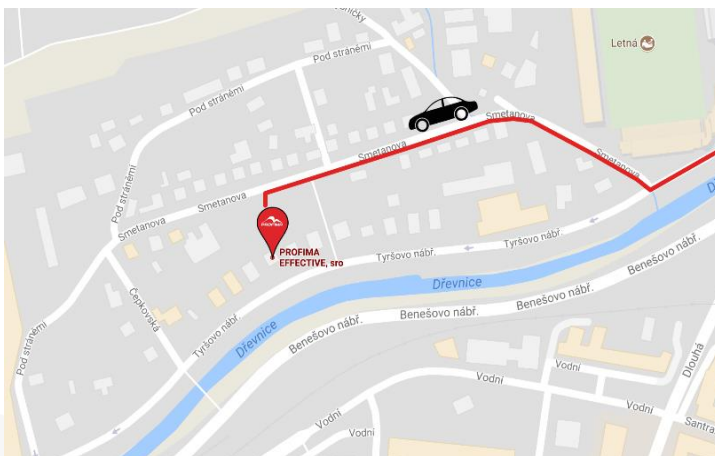

PROSTORY VZDĚLÁVACÍHO CENTRA PROFIMA VE ZLÍNĚ

Adresa a dostupnost

Tyršovo nábřeží 760, 760 01 Zlín

JAK SE K NÁM DOSTANETE

AUTEM

Autem - viz. mapka - do navigace zadat Smetanova 768, Zlín (dům naproti vzdělávacího střediska)

Parkování

Je možné využít přímo u budovy vzdělávacího centra (v omezené kapacitě - 8 parkovacích míst) - vjezd z ulice Smetanova